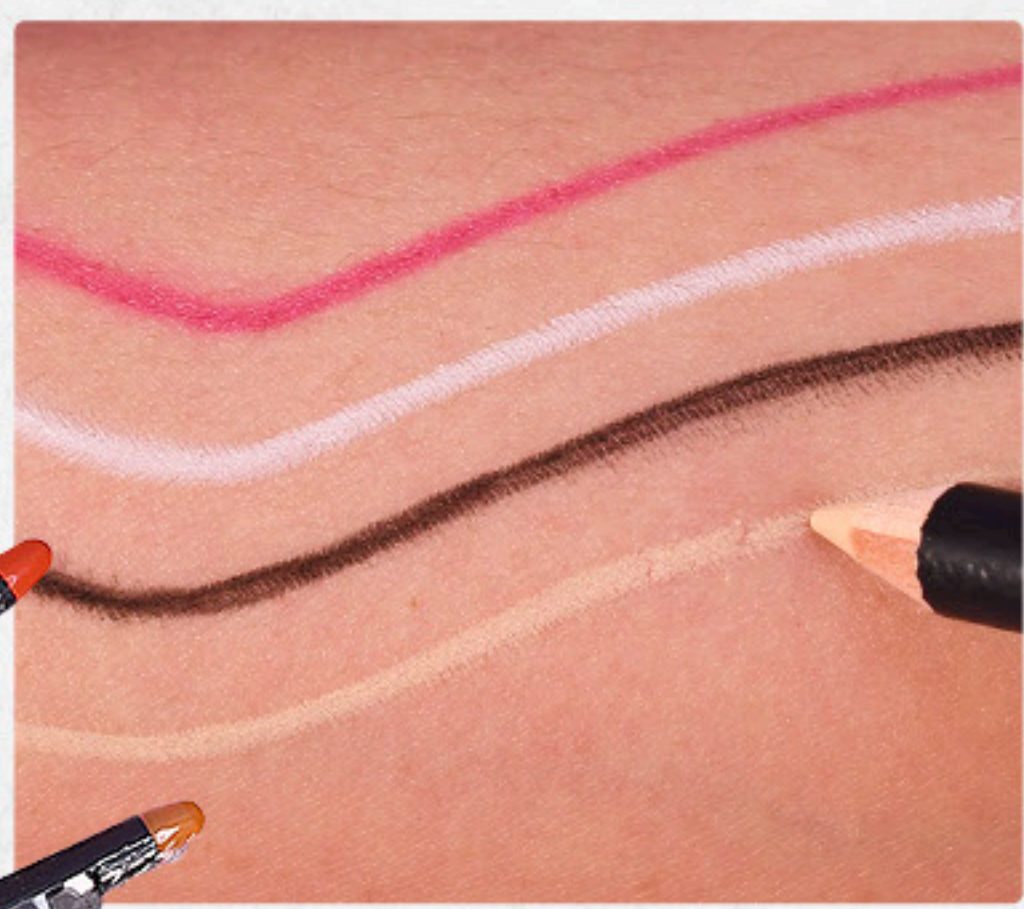

DELINEADOR
PLUMÓN

REF. VG8108M

- Plumon con punta fina. Facilita un trazo exacto.

LÁPIZ DELINEADOR

REF. 80-012361417

- Cremoso, facil de aplicar en colores perfectos para delinear ojos y labios finamente

Lapiz con sacapuntas