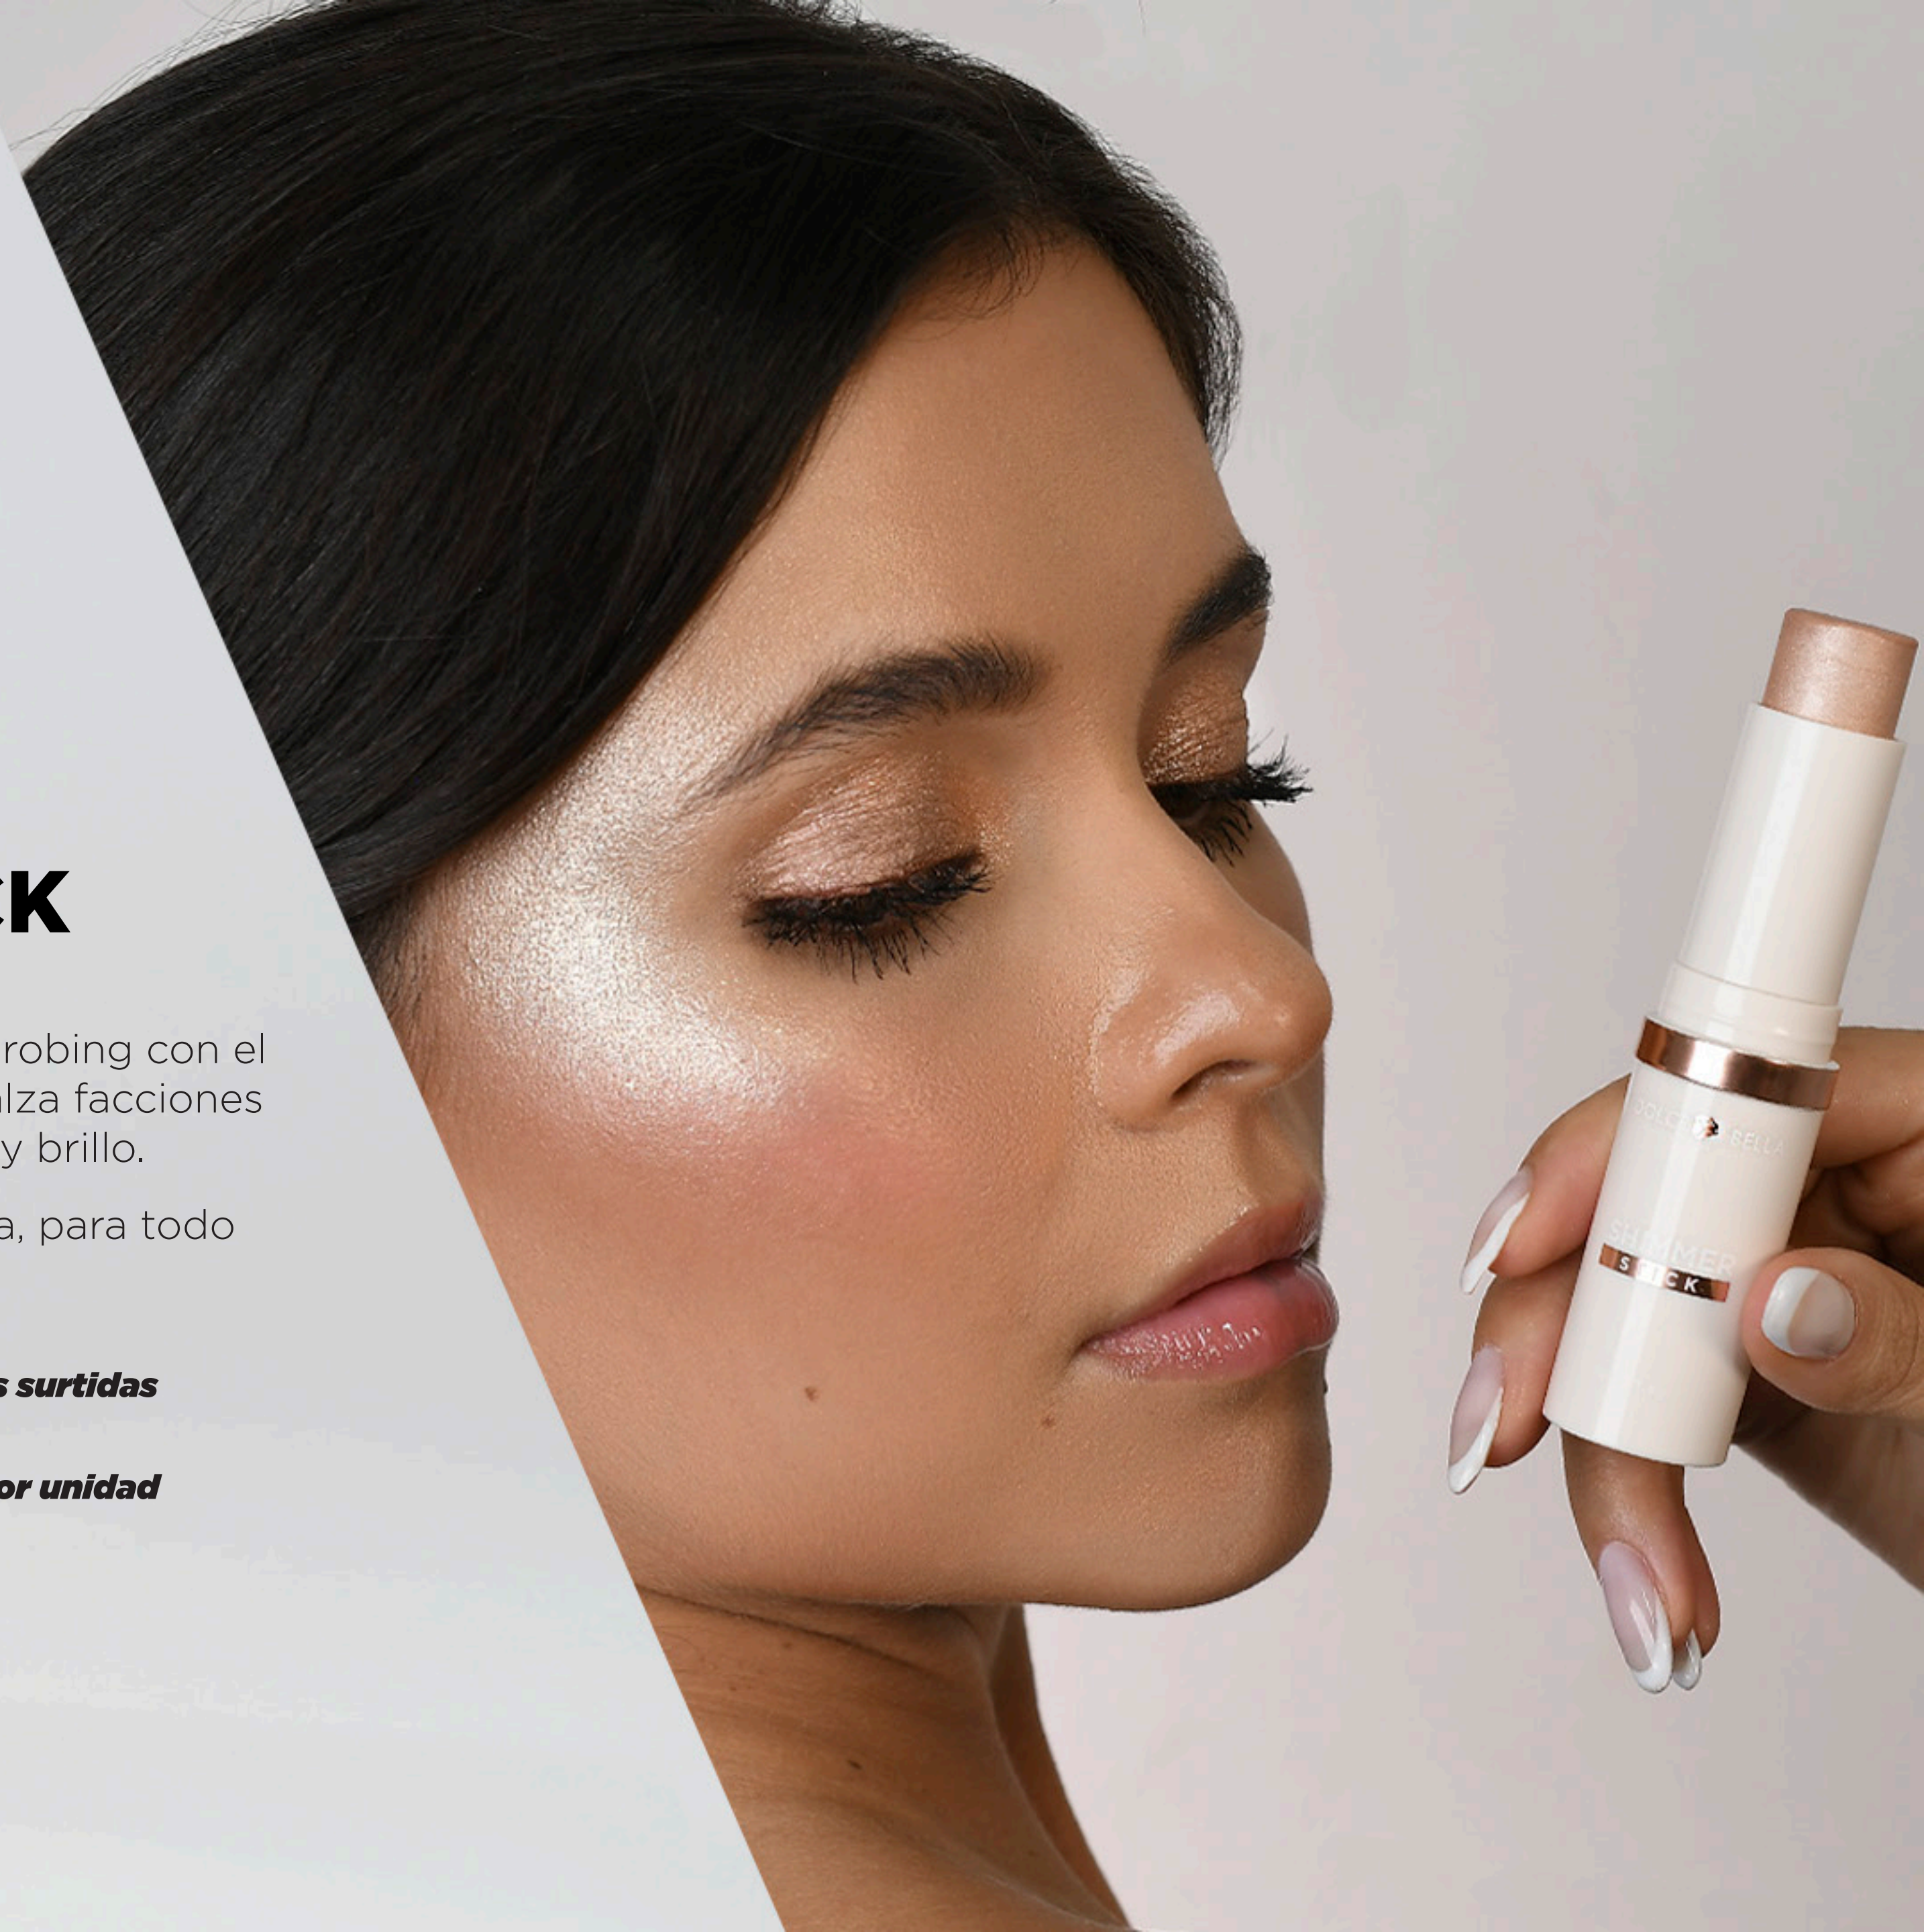

ILUMINADOR **EN STICK**

REF. 95776

- Logra el efecto strobing con el shimmer stick realza facciones otorgándoles luz y brillo.
- Fórmula en crema, para todo tipo de piel.

Textura no grasosa

Display x12 unidades surtidas

Minimo de ventas: por unidad