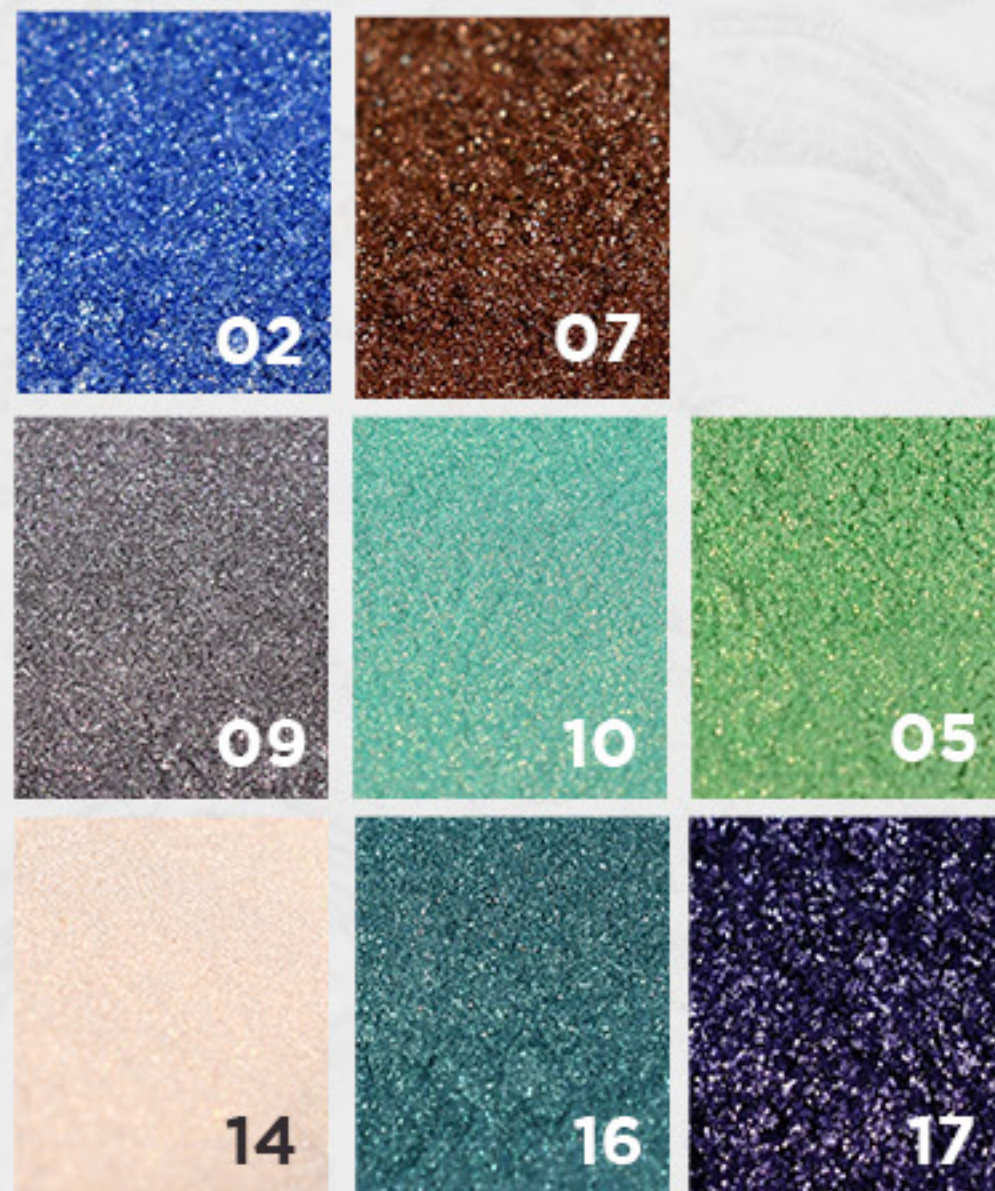

Display 18 unidades surtidas
Venta mínima: 3 unidades

SOMBRA EN **POLVO**

REF. E002A

- Sombra con alta concentración de brillo, no se cuartean

Mayor intensidad

Alta pigmentación

GLITTER

PURPURINA