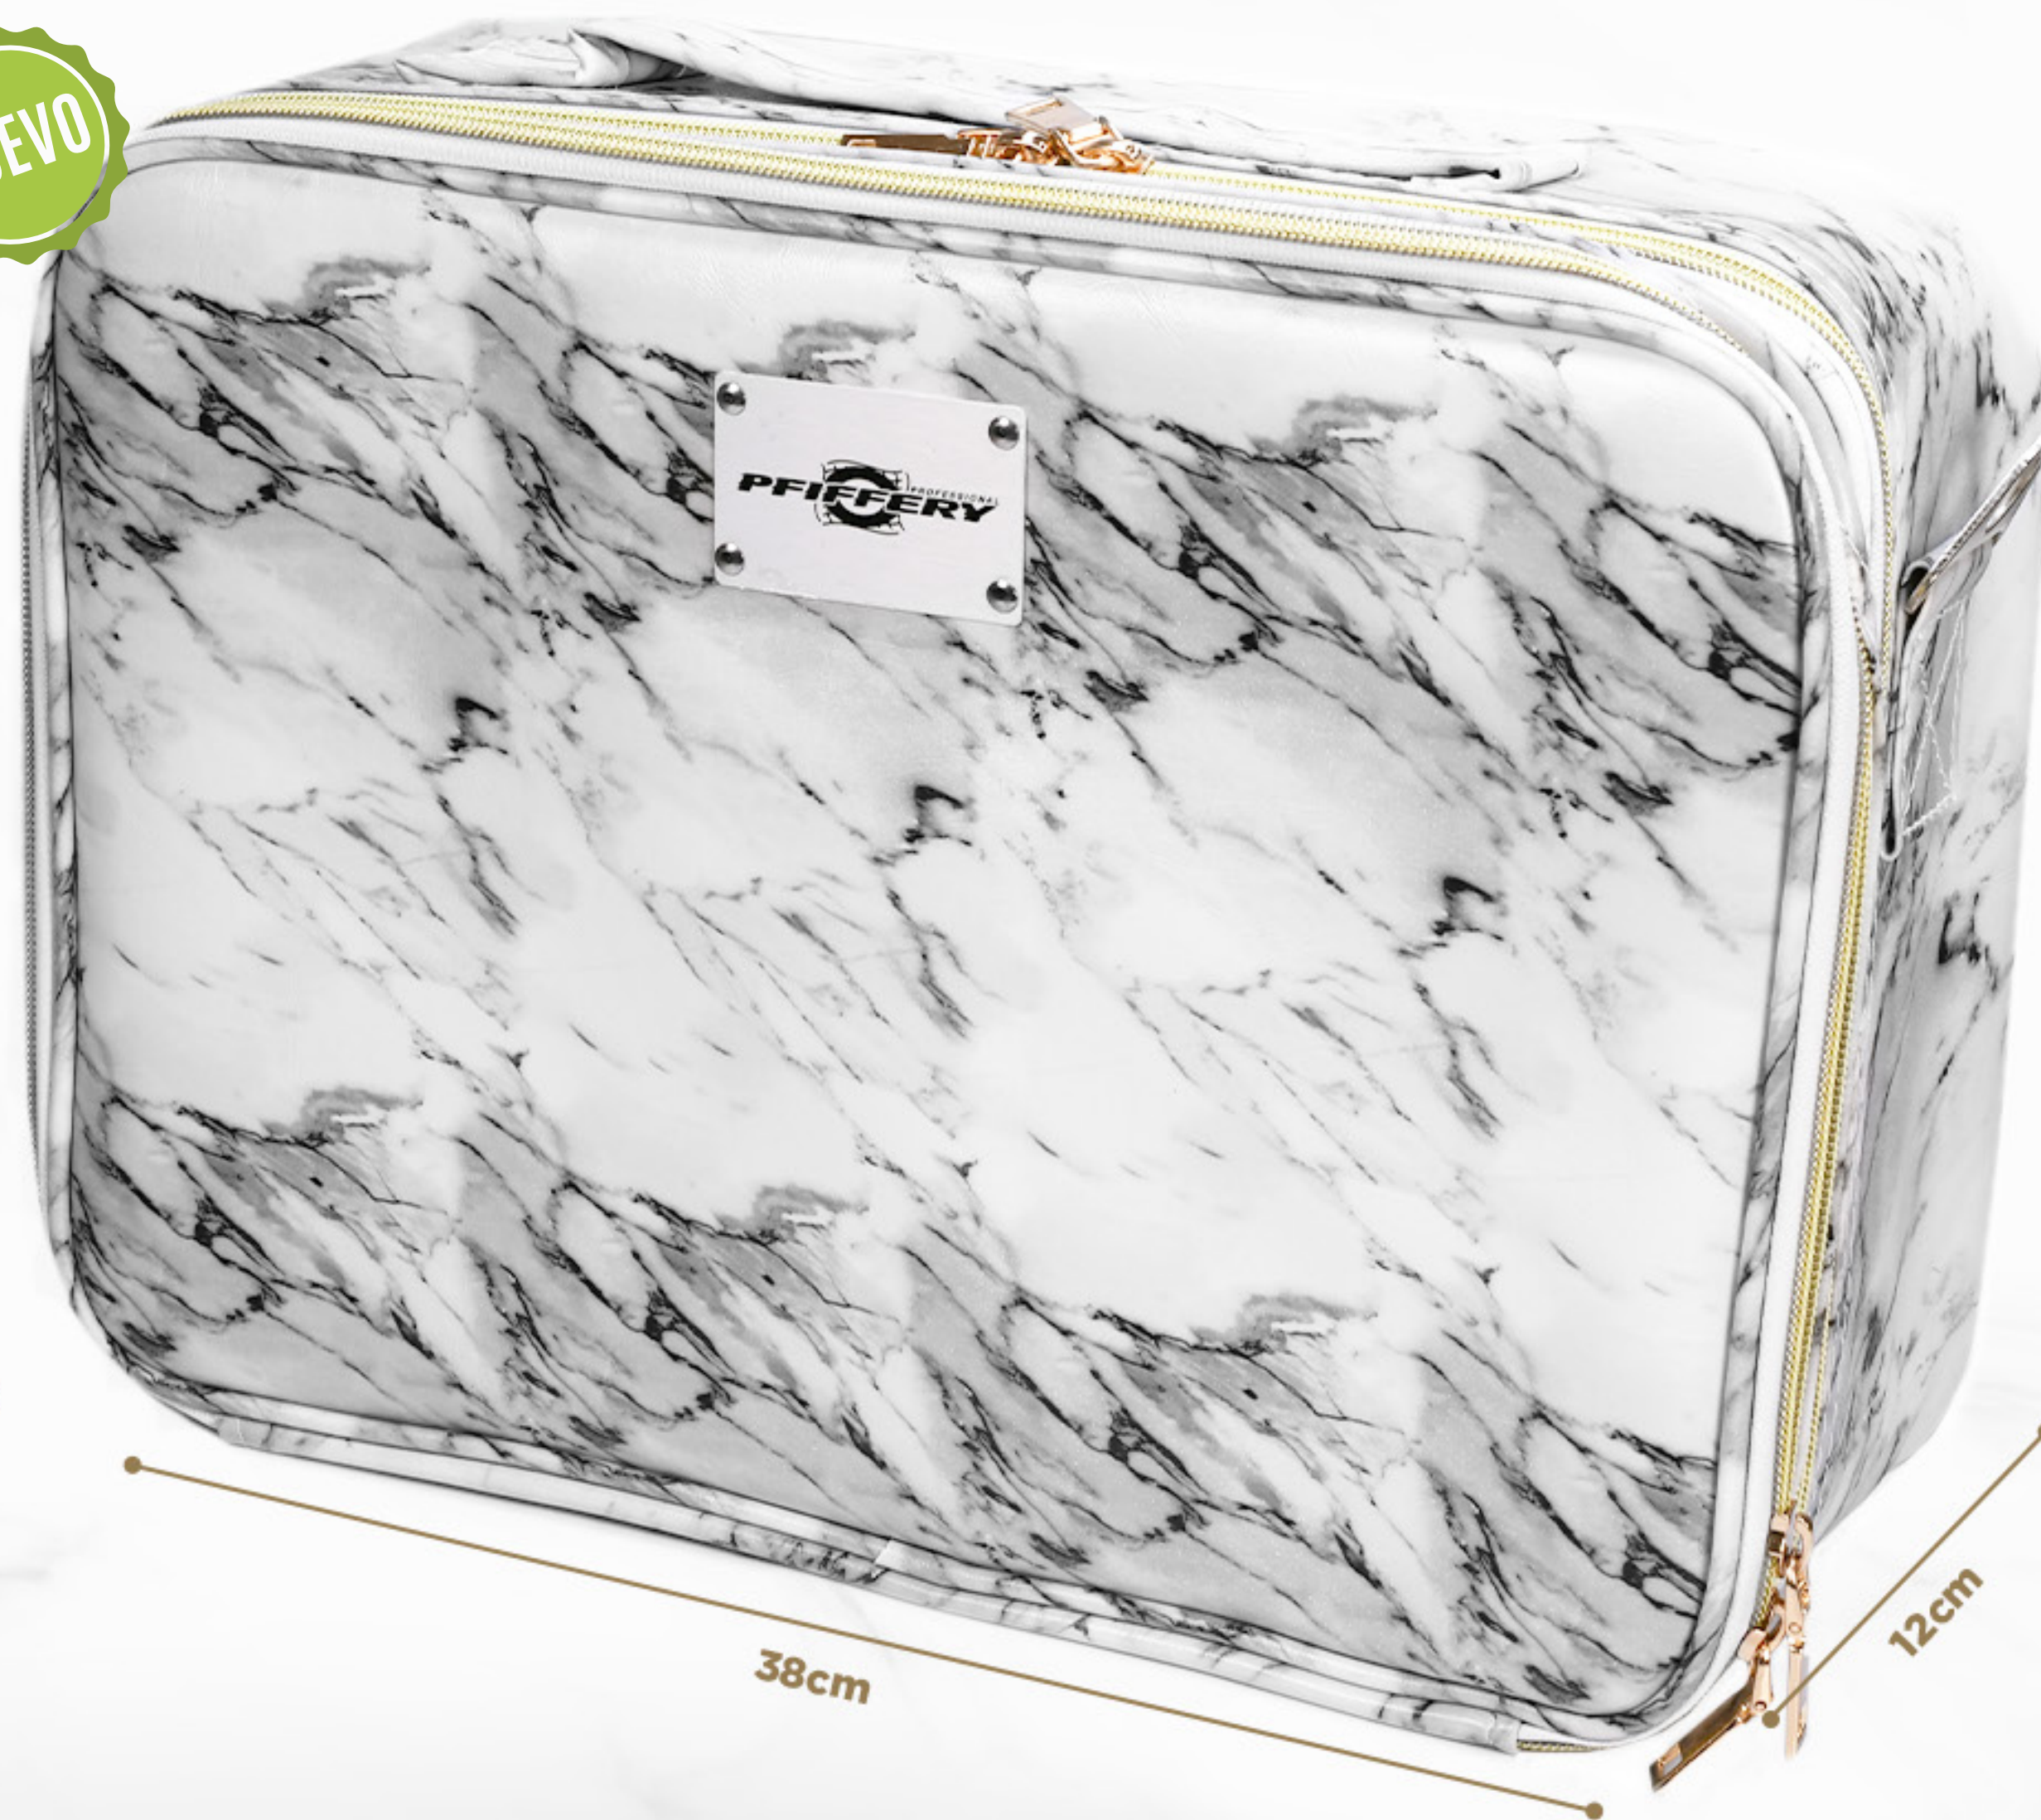

MALETA  
PROFESIONAL

REF. 1675BN

MALETA  
PROFESIONAL

NIJEVO

28cm

38cm

12cm

NUEVO