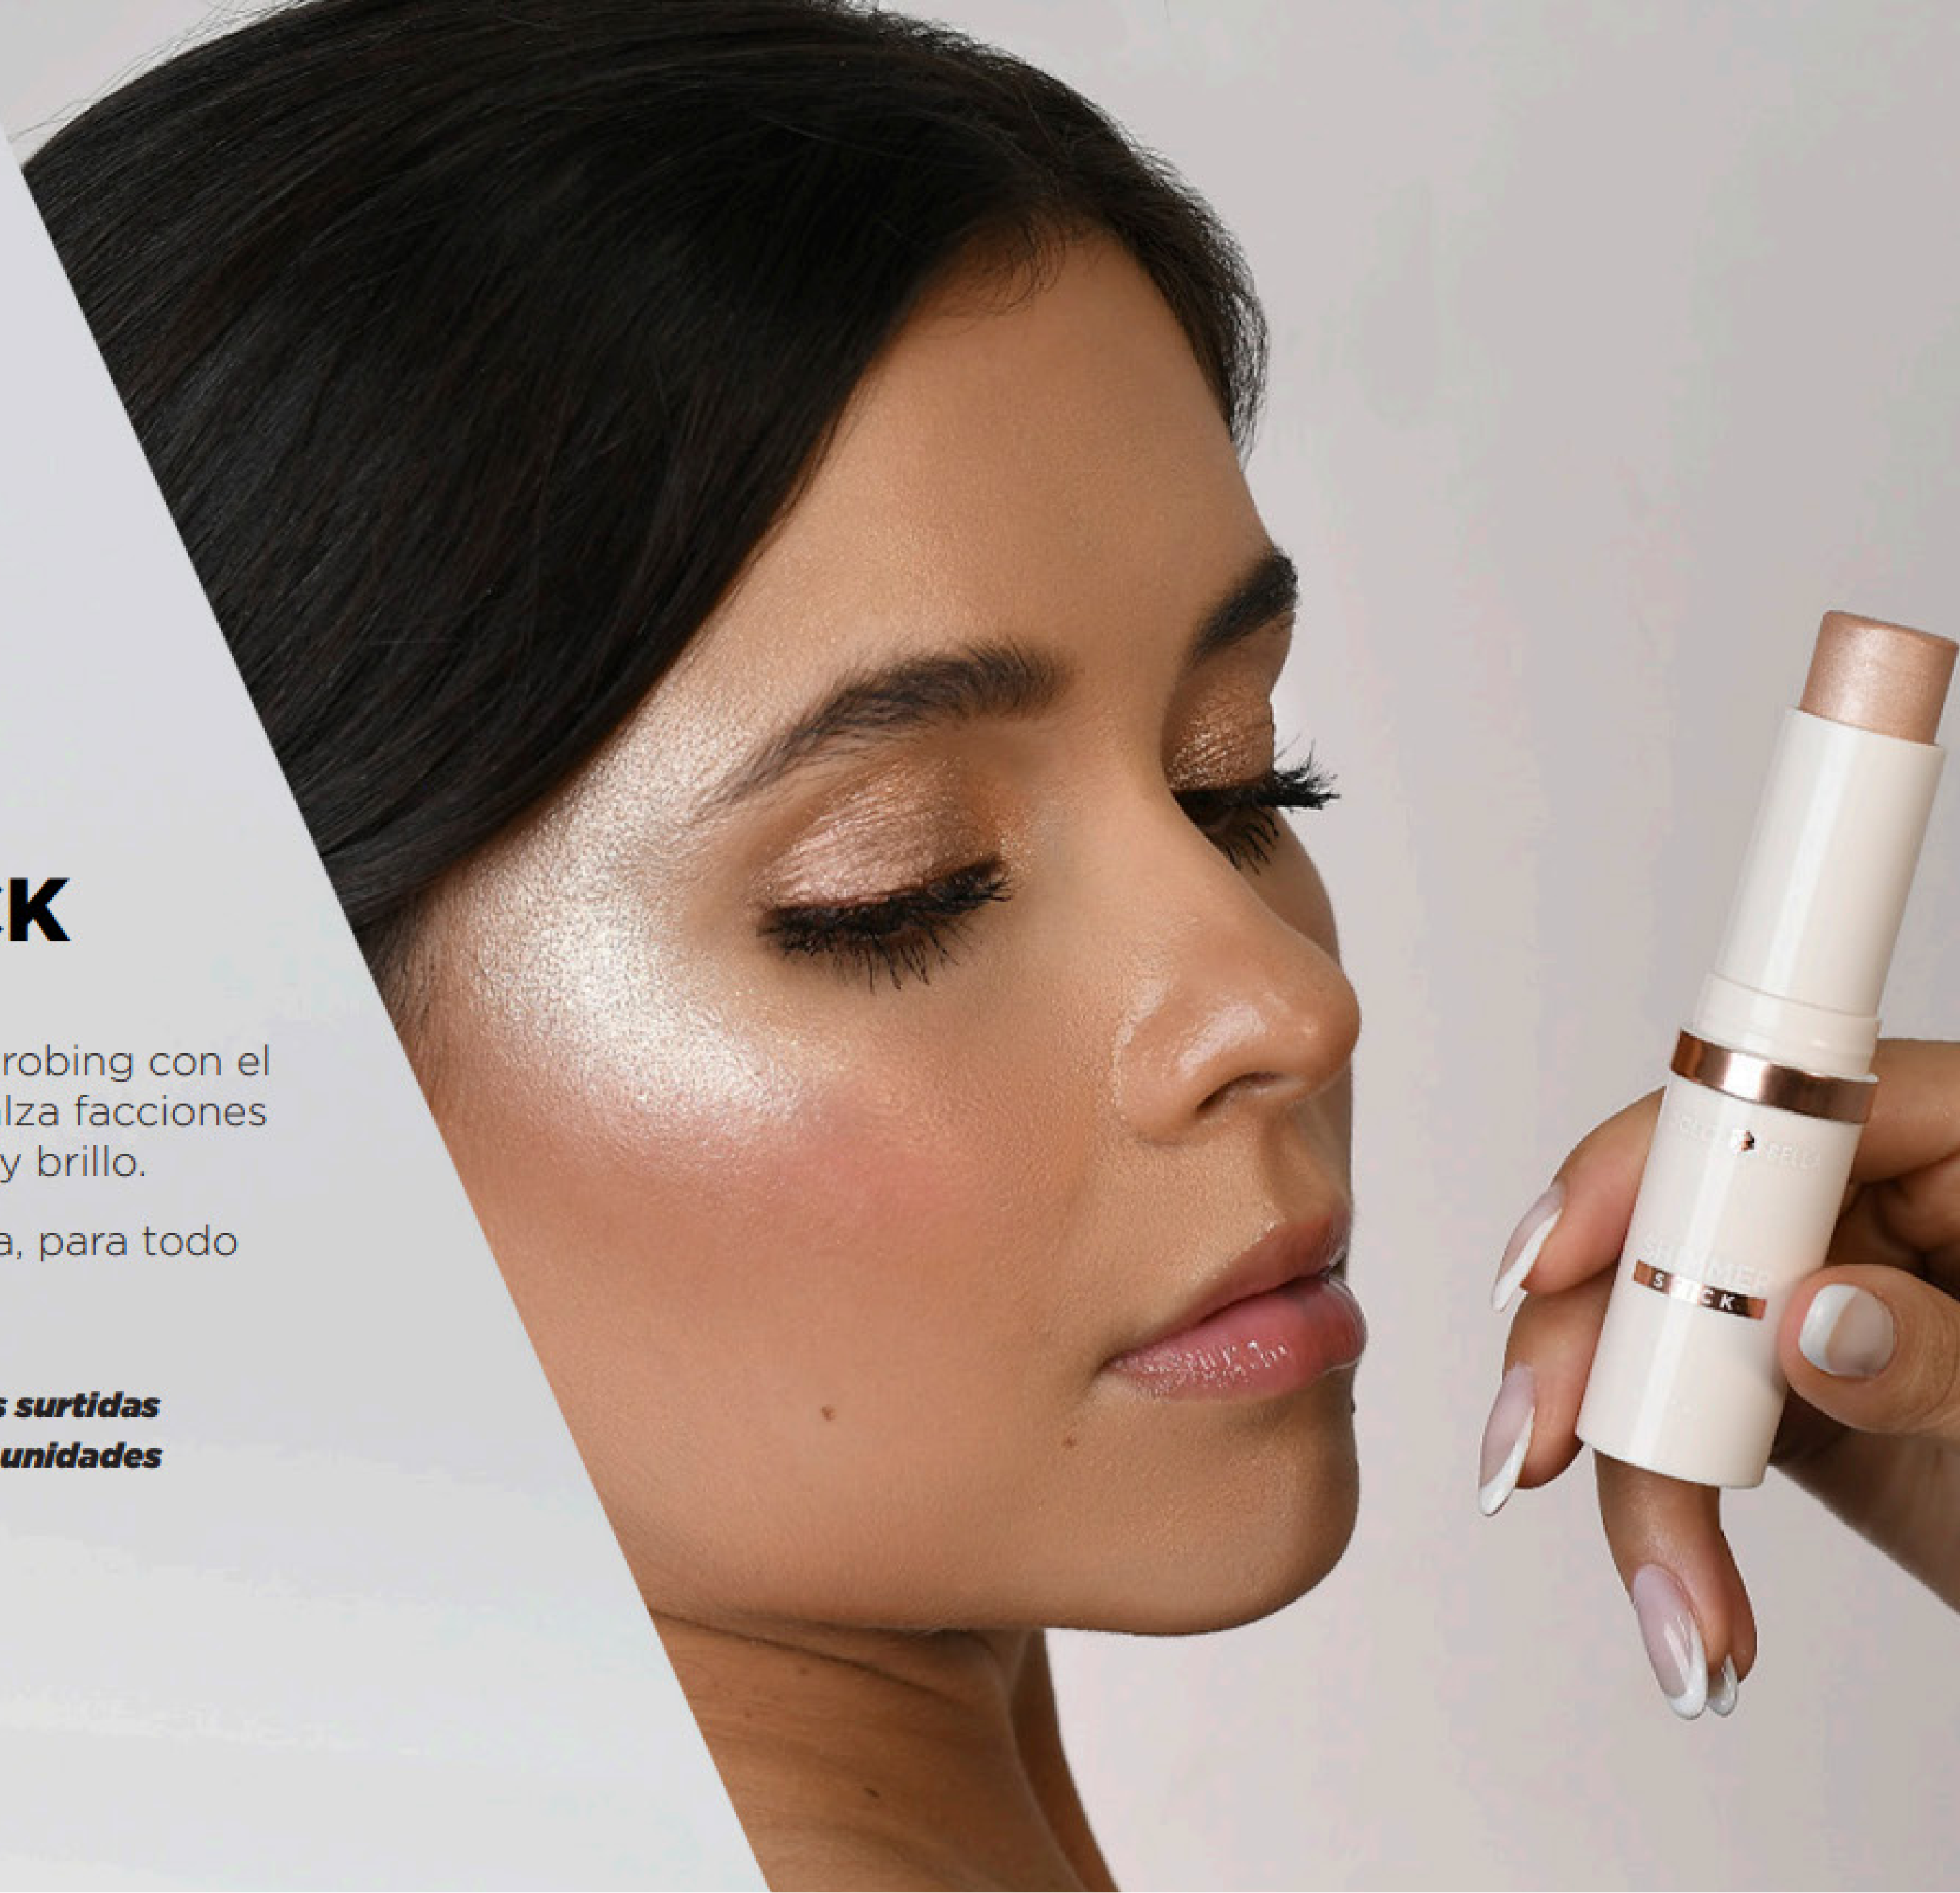

ILUMINADOR EN STICK

REF. 95776

- Logra el efecto strobing con el shimmer stick realza facciones otorgándoles luz y brillo.
- Fórmula en crema, para todo tipo de piel.

Textura no grasosa

Display x12 unidades surtidas

Mínimo de ventas: 2 unidades