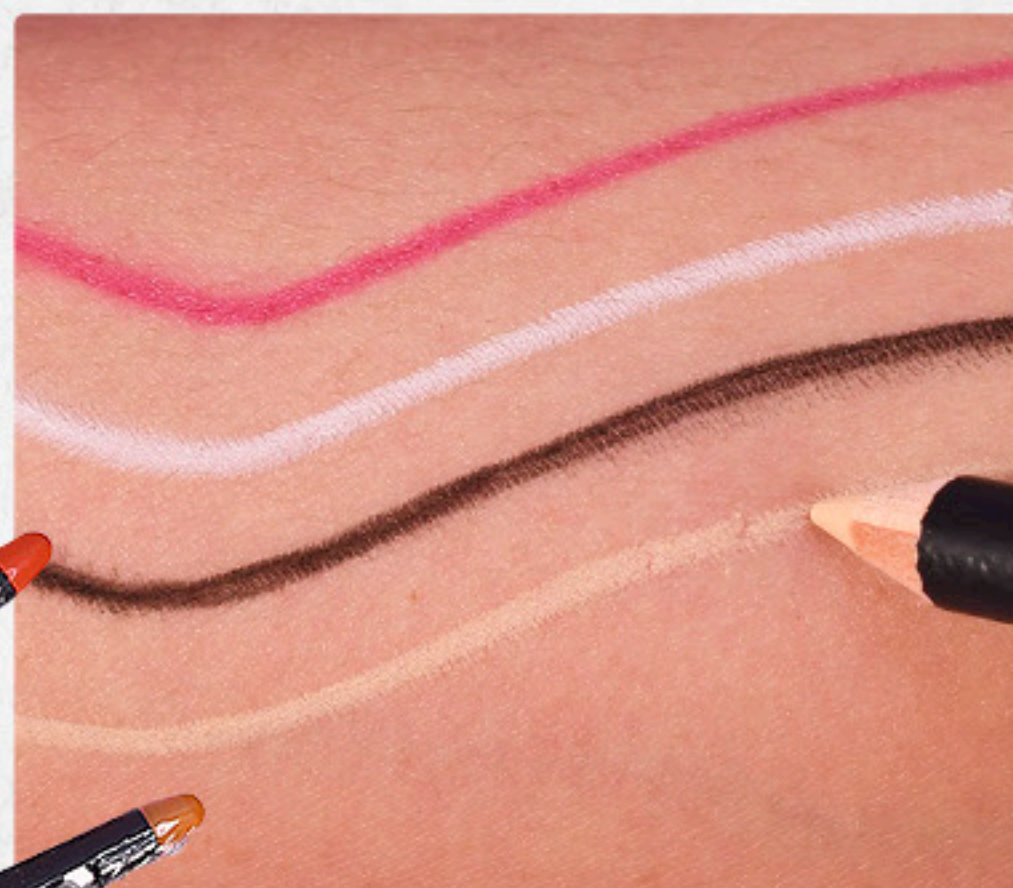

## MASCARA

BIG EYES

REF. VG5802

Cepillo en silicona que alarga las pestañas y definir la mirada.

**A prueba de agua**

## MASCARA

FALSE LASH EFFECT

REF. VG8710

Cepillo de forma circular, llega a las pestañas mas pequeñas.

**A prueba de agua**

**Efecto pestañas postizas**

## DELINEADOR EN GEL OJOS Y CEJAS

REF. VG8020

- Gel suave y cremoso facil de aplicar en ojos y cejas

**Acabado mate**

**Larga duración**