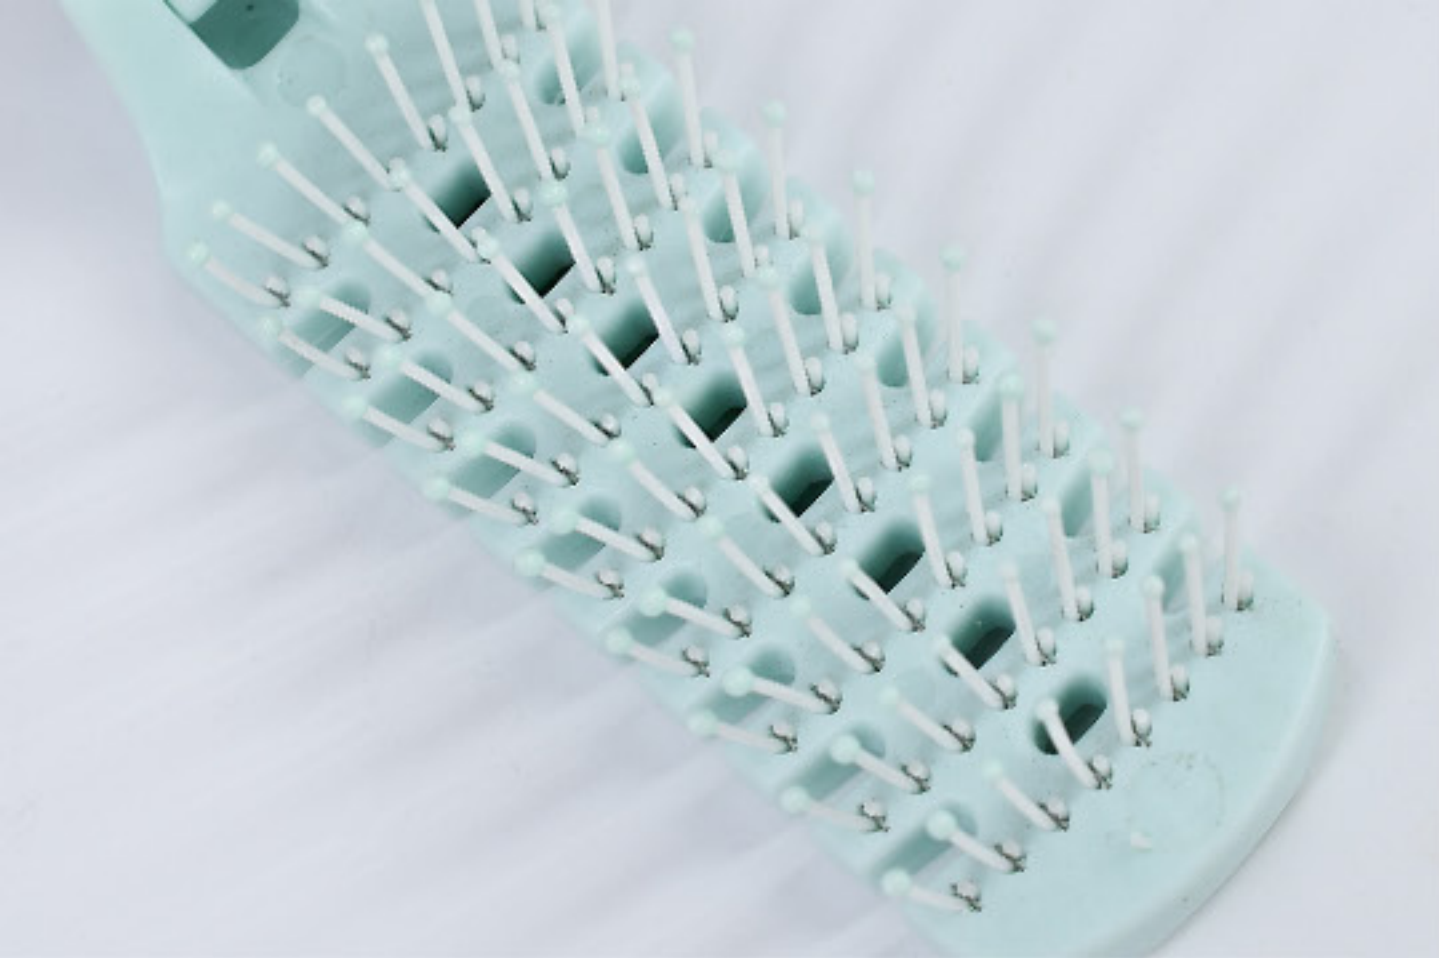

MALETA  
**PROFESIONAL**

42cm

13cm

**NUEVO**

**REF. BR6001**  
CEPILLO PROFESIONAL  
**FLEXIBLE GRANDE**

**REF. BR6002**  
CEPILLO PROFESIONAL  
**FLEXIBLE MEDIANO**

**NUEVO**

**NUEVO**

**REF. BR5003**

**CEPILLO DE DOBLAR OVALADO**

### COLORES

**NUEVO**

**REF. BR5001**  
**CEPILLO DE DOBLAR CUADRADO**

**COLORES**

**REF. BR5002**

**CEPILLO DE DOBLAR**

RECTANGULAR

## COLORES

**NUEVO**

**REF. BAR03**  
**PEINETA**  
BARBERIA

REF. BAR02

PEINETA  
BARBERIA

NUEVO

**REF. BR8586**

CEPILLO PROFESIONAL  
**PALETA CUADRADO**