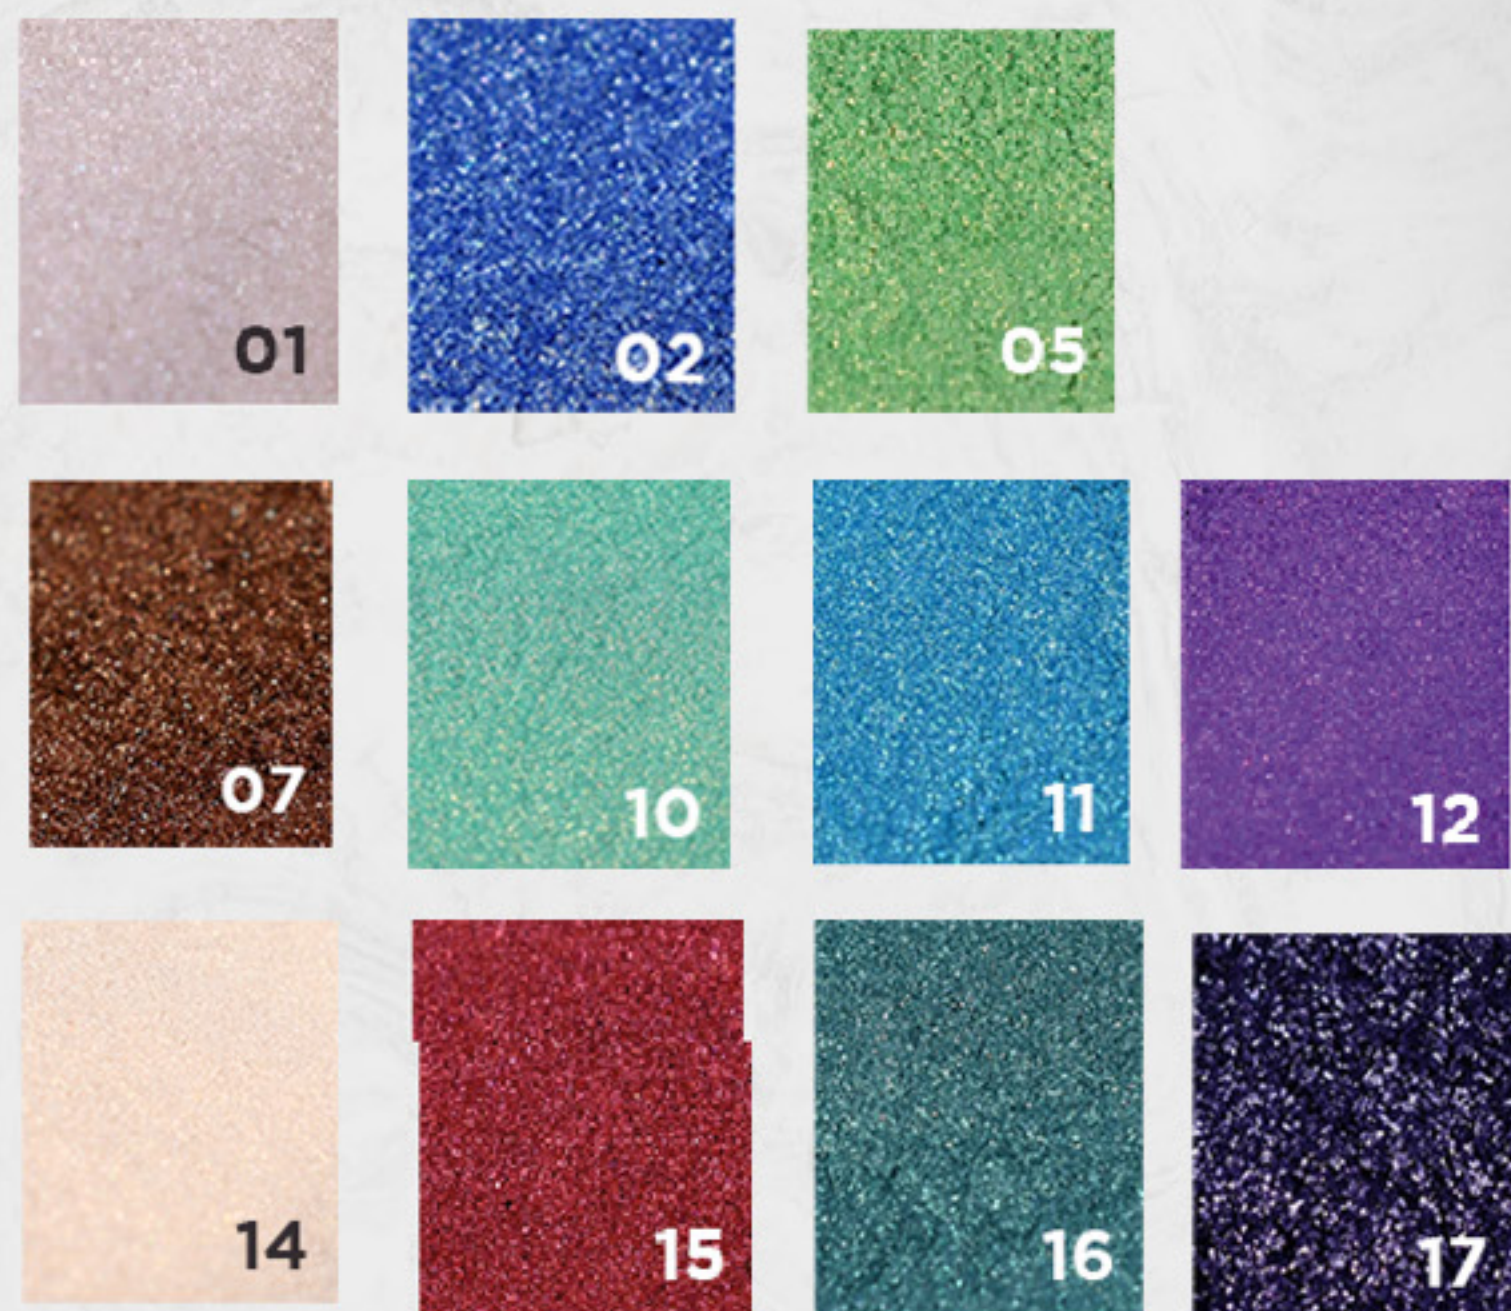

# SOMBRA EN POLVO

REF. E002A

- Sombra con alta concentración de brillo, no se cuartean

**Mayor intensidad**

**Alta pigmentación**